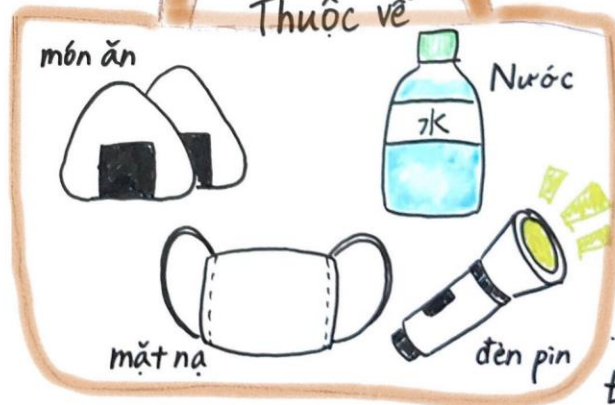

ハザードマップ(二村台) ふたむらだい

Bản đồ nguy hiểm (Futamuradai) 式

③ おお バイクが多い がけちゅうい 崖注意
 Nhiều xe máy Cliff chú ý

① くるま と だ ちゅうい 車の飛び出し注意 あしもとちゅうい 足元注意
 Chú ý oto lao ra bất ngờ Chú ý dưới chân

さいがいひなんじょ
 < 災害時避難場所 >
 Nơi lánh nạn

① 双峰小学校  
 Souhou Trường tiểu học

② 唐竹小学校  
 Karatake Trường tiểu học

③ 二村台保育園 (福祉避難所)
 Futamuradai Trường mẫu giáo
 (Nơi lánh nạn phúc lợi)

ももの
 持ち物
 Thuộc về

< その他 >
 < Khác >
 消毒液
 Giải pháp
 Khử Trung
 毛布
 Cái mền
 携帯用ラジオ
 Đài cầm tay