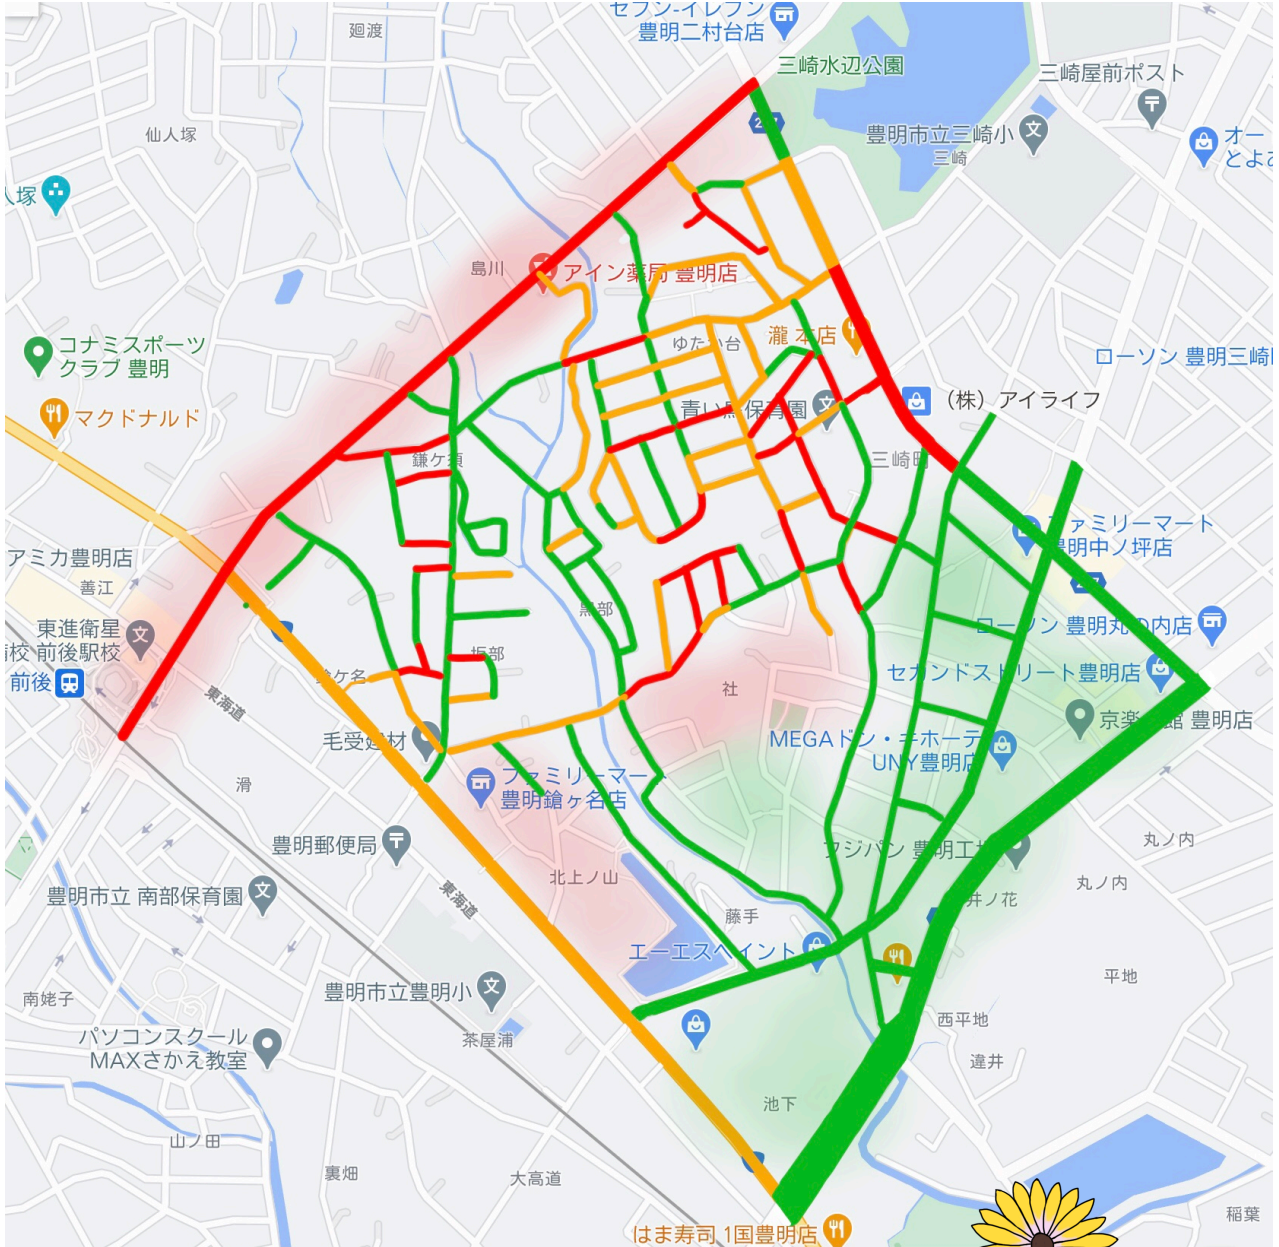

坂道マップ

LOOK

SAKAMICHI

MAP

星城高等学校仰星コース2年2組B班

緑色はレベル1で緩やかだよ
黄色はレベル2~3でちょっと厳しい坂道だよ
赤色はレベル4~5でめちゃくちゃ難しい坂だよ